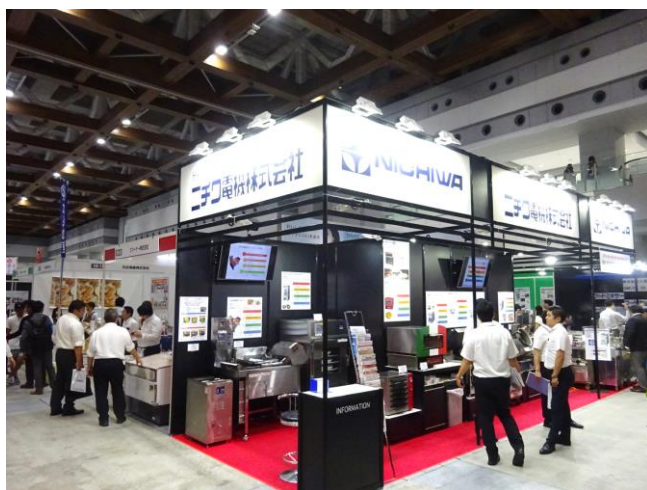

外食ビジネスウィーク2019 第14回 ラーメン産業展 御来場の御礼

拝啓 貴社ますますのご清栄のこととお喜び申し上げます。また、平素より格別のご愛顧を賜り、厚くお礼申し上げます。

さて、過日東京ビックサイトにて開催されました「外食ビジネスウィーク2019 第14回ラーメン産業展」では、ご多忙の折にもかかわらず、弊社展示ブースにお立ち寄り頂きまして誠にありがとうございました。

今回のニチワブースでは、「人手不足対策」と「HACCP制度化への対応」に大きく貢献する、水道光熱費を大幅に削減する**省エネゆで麺器**、人手不足を解消する**自動餃子焼器**、複数のメニューを同時に混流生産できる**小型コンベヤーオープン**、食材を上下両面から同時に焼成し調理時間の短縮が可能な**オートクラムシェルグリドル**、ホテルやレストランの朝食を冷たい状態で前日に盛り付け、翌朝、器ごと自動再加熱し提供できるため早出出勤緩和に貢献する**リヒートウォーマーキャビネット**など、**多種多様なラーメン店&外食産業等の調理に最適な厨房機器**をご紹介します、多くの方にご来場頂くことができました。

また、真空調理で仕上げた焼豚と煮卵をトッピングしたラーメン、オートクラムシェルグリドルで焼成したチキンをご試食頂き、お客様からご好評を頂戴致しました。ありがとうございました。

会場では対応させて頂くことが出来なかつたご要望やご質問等ございましたら、お近くの弊社支店、営業所まで何なりとご連絡頂ければと存じます。

今後とも皆様のご期待に沿えますよう、社員一同全力をあげて社業に努める所存でございますので、何卒、未永くご愛顧くださいますようお願い申し上げます。 敬具

ニチワ電機 展示ブースの様子 (2019年8月27日~29日)

HACCP&新調理法の厨房システムメーカー

ニチワ電機株式会社

<http://www.nichiwadenki.co.jp/>

全国共通フリーコール ニチワコール

0120-218506

東京本社 ☎(03)5645-8751(代)

兵庫本社 ☎(079)568-0581(代)

支店: 東京/大阪/名古屋

営業所: 札幌/盛岡/仙台/埼玉/千葉/横浜/新潟/金沢/長野/静岡/
三島/三重/京都/神戸/和歌山/岡山/広島/山口/高松/松山/
福岡/熊本/鹿児島

全国に26の営業拠点を設け、
機器の修理対応も安心!
質問疑問などお気軽にフリー
ダイヤルへお電話ください。

展示会出展機器テスト お申込み受付中!

詳細は裏面へ