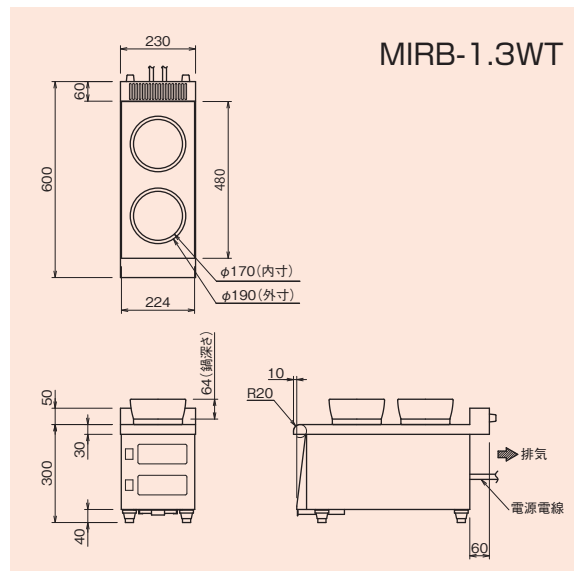

IH石焼ビビンバ

L-1-1

INDUCTION HEATING STONE SCORCH BIBIMBAP COOKING STOVE

厨房は暑くないのに石鍋はアツアツ!

- 調理の火力の加減を1～10のランプ表示で確認できます。
デジタル表示のタイマーで、加熱時間が設定可能。(最大99分59秒)
タイムアップで、加熱終了時間をブザーでお知らせします。

※揚げ物調理はしないで下さい。

MIRB-1.3WT

仕様

モデル	タイプ	外形寸法(mm)			電源容量 1φ200V	定格消費電力	電源電線 2m・ 引掛プラグ付	一次側最大 電流値(A)	漏電ブレーカー容量		本体質量 (kg)
		間口 (W)	奥行 (D)	高さ (H)					加熱ユニット	合計の場合	
MIRB-1.3WT	卓上型(2連)	230	600	300	1.5kVA×2	1.3kW×2	接地 2P-20A Ⓢ×2	6.9×2	2.1kW用	2.2kW	20