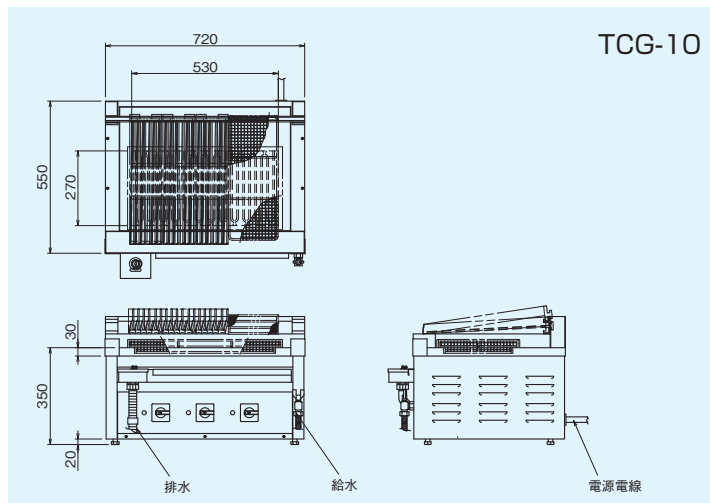

電気火燄しグリラー (特許登録済)

F-1-2

ELECTRIC CHARCOAL GRILLER

火燄しの手間を軽減 炭火焼き料理に最適

- 大変手間のかかる炭の火燄しがこの火燄しグリラーに炭をセットして、スイッチを入れるだけで簡単にできます。

TCG-15

TCG-10

仕様

モデル	外形寸法(mm)			火床寸法(mm)		定格消費電力 3φ200V	電源電線 2m	一次側最大 電流値(A)	熱量調節 (切替)	給水 (A)	排水 (A)	本体質量 (kg)
	間口 (W)	奥行 (D)	高さ (H)									
TCG-10	720	550	350	530	270	10.2kW	直結	29.4	3段	15	25	154
TCG-15	890	580	380	750	300	15.0kW		43.3				218
TCG-18	1020			870		18.0kW		52.0				261

◎付属品/ロストル(TCG-10:4個、TCG-15:6個、TCG-18:7個)、焼き網(TCG-10:180×450mm、TCG-15:250×450mm、TCG-18:290×450mm)(各3個)、炭入れカゴ(3個)、かす取りカゴ(1個)、給水ホース15A(SUS製フレキシブルホース1.5m)

※漏電ブレーカーは、衝撃波不動作型(誘導負荷対応品)をご使用下さい。