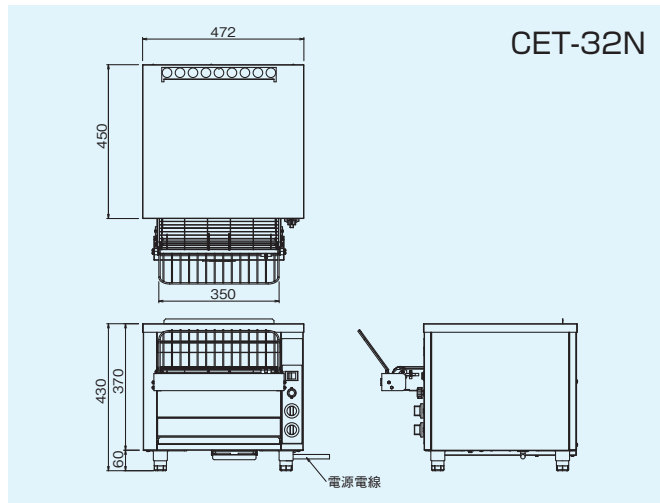

電気連続トースター

ELECTRIC CONVEYER TOASTER

F-8

仕事が早いコンベヤー式

- 毎時約250枚のスピードで、トーストが連続して焼けます。
- ソフトな焼き色からディープな焦げ目まで、芳ばしく、おいしい焼き方がコントロールできます。

CET-32N

仕様

モデル	外形寸法(mm)			定格消費電力	電源電線 2m- 引掛プラグ付	一次側最大 電流値(A)	焼上能力(枚/h) (トースト)	本体質量 (kg)
	間口 (W)	奥行 (D)	高さ (H)					
CET-32N	472	450	430	1φ200V 3.0kW	接地 2P-20A Ⓐ	15.0	約250	30
				3φ200V 3.0kW	接地 3P-20A Ⓑ	13.0		