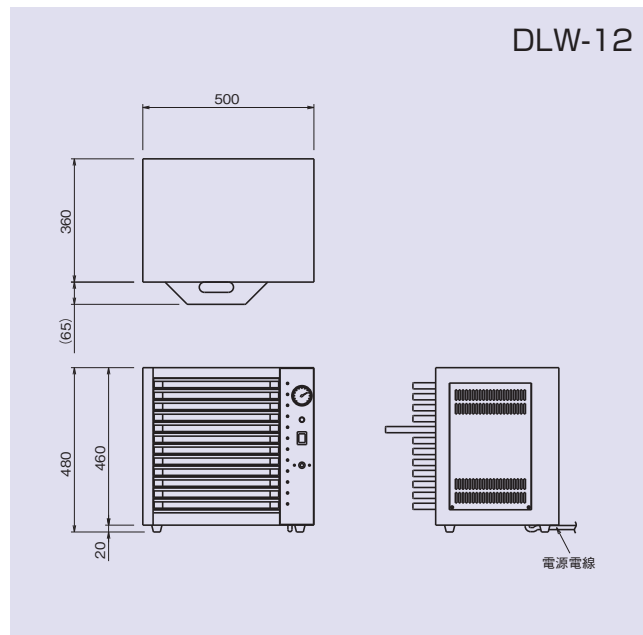

### ピザなどのデリバリーに! 蓄熱プレートを簡単便利に“加温”します!

- 焼き立てのピザを温かいまま届ける蓄熱プレートを保温。
- 専用の蓄熱プレートを12枚保温可能。
- 操作は電源スイッチを入れるだけ。
- 約30分デリバリーで使用後の再加温は約5分で完了。
- 再加温完了時、表示ランプが点灯してお知らせ。

DLW-12

蓄熱プレート保温中

## 仕様

モデル	外形寸法(mm)			定格消費電力	電源電線 2m 引出プラグ付	一次側最大 電流値(A)	蓄熱プレート収納数 (枚)	デリバリー後の 再加温完了時間	本体質量 (kg)
	間口 (W)	奥行 (D)	高さ (H)						
DLW-12	500	360	480	1φ200V 1.6kW	接地 2P-15A Ⓒ	8.2	12	約5分	40
				3φ200V 1.6kW	接地 3P-20A Ⓒ	7.0			

◎付属品 / 蓄熱プレート(355×355×18mm)(12枚)