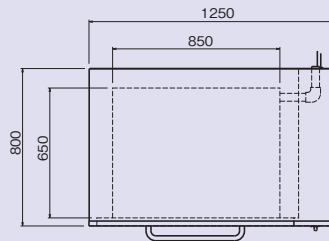

遠赤外線ヒーター採用 美しく、おいしく、速い仕上がり

●ピザなどにもご使用できます。

NBO-6D
(1段タイプ)

NBO-6D

仕様

モデル	外形寸法(mm)			庫内有効寸法(mm)			上火用ヒーター	下火用ヒーター	定格消費電力 3φ200V	電源電線 2m	一次側最大 電流値(A)	本体質量 (kg)
	開口 (W)	奥行 (D)	高さ (H)	開口 (W)	奥行 (D)	高さ (H)						
NBO-6D			600			220	3.0kW	3.0kW	6.0kW	接地 3P-30A ㊤ 引掛プラグ付	26.0	150
NBO-12D	1250	800	1050	850	650	220×2	3.0kW×2	3.0kW×2	12.0kW		直結	39.7
NBO-18D			1500			220×3	3.0kW×3	3.0kW×3	18.0kW			52.0

◎付属品/焼皿(380×530×40mm、6枚取り平天板)(NBO-6D:2枚、NBO-12D:4枚、NBO-18D:6枚)、耐熱オープンミット(1対)