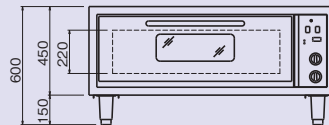

遠赤外線ヒーター採用 美しく、おいしく、速い仕上がり

●ピザなどにもご使用できます。

NBO-6D
(1段タイプ)

NBO-6D

仕様

モデル	外形寸法(mm)			庫内有効寸法(mm)			上火用ヒーター	下火用ヒーター	定格消費電力 3φ200V	電源電線 2m	一次側最大 電流値(A)	本体質量 (kg)
	開口 (W)	奥行 (D)	高さ (H)	開口 (W)	奥行 (D)	高さ (H)						
NBO-6D			600			220	3.0kW	3.0kW	6.0kW	接地 3P-30A ㊤ 引掛プラグ付	26.0	150
NBO-12D	1250	800	1050	850	650	220×2	3.0kW×2	3.0kW×2	12.0kW		直結	39.7
NBO-18D			1500			220×3	3.0kW×3	3.0kW×3	18.0kW			52.0

◎付属品/焼皿(380×530×40mm、6枚取り平天板)(NBO-6D:2枚、NBO-12D:4枚、NBO-18D:6枚)、耐熱オープンミット(1対)