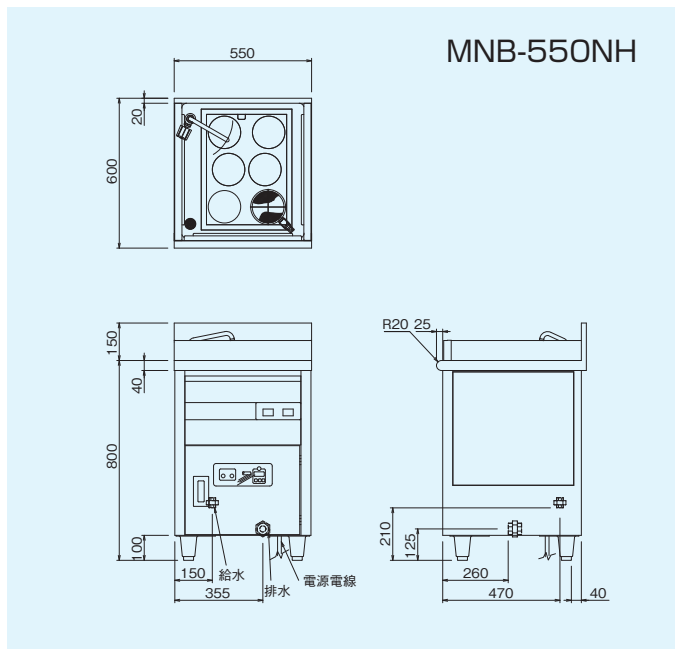

熱湯たっぷり おいしくスピーディーにゆがけます

- IH式のため火を使いません。
- 対流がゆるやかで、湯がにごりにくく麺が形くずれしません。
- 加熱効率90%で経済的に使用できます。

丸テボ(丸底)
内寸φ126×H146mm

仕様

モデル	外形寸法(mm)			定格消費電力 3φ200V	電源電線 2m	一次側最大 電流値(A)	ブレーカー容量 (A)	湯量 (ℓ)	給水 (A)	排水 (A)	本体質量 (kg)
	間口 (W)	奥行 (D)	高さ (H)								
MNB-550NH	550	600	800	12.0kW	直結	34.6	40	49.8	15	25	100

◎付属品/丸テボ(6個)、丸テボ枠、カス取りバスケット(336×457×215mm)、パッフル板(各1個)、熱湯飛散ガード(1セット)
※漏電ブレーカーは衝撃波不動作型(誘導負荷対応品)をご使用下さい。