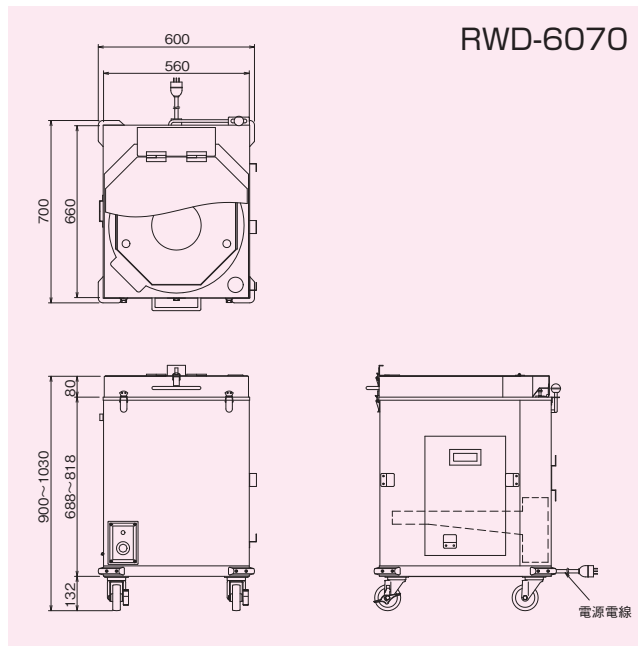

RWD-6070

仕様

モデル	外形寸法(mm)			本体寸法(mm)		食缶数 (重ね式)	定格消費電力 100V	電源電線 3m-プラグ付	一次側最大 電流値(A)	本体質量 (kg)
	間口 (W)	奥行 (D)	高さ (H)	間口 (W)	奥行 (D)					
RWD-6070	600	700	900~1030	560	660	3個	740W	接地 2P-15A[Ⓔ]	7.4	70.5

●オプション/木蓋、食缶