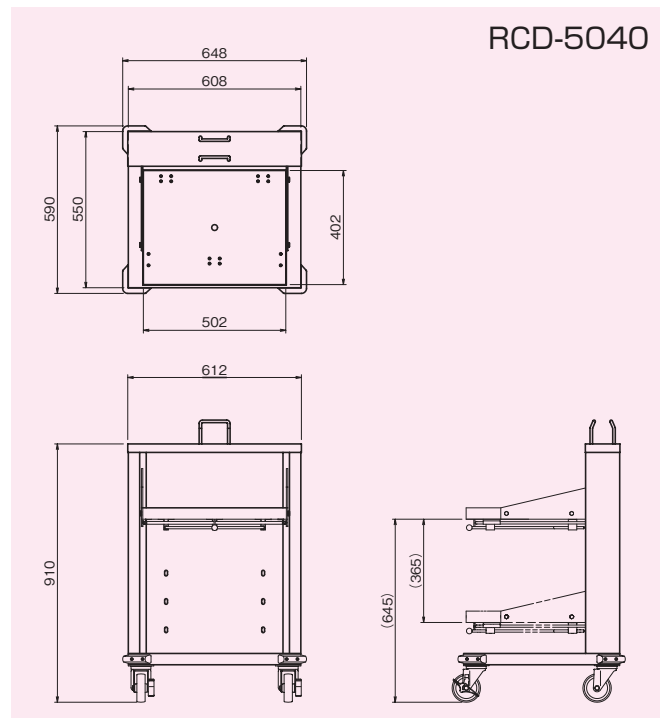

# ライスコンテナーディスペンサー

RICE CONTAINER DISPENSER

O-1

ご飯を常に一定の高さで盛付が出来るため  
作業が楽に

- 9ℓライスコンテナー(セキスイ、SP-20-D)を3段まで収納可能。
- 重いご飯入りコンテナーを、まとめてスムーズに動かせるウレタン製キャスター付。
- 本体背面のパネカバーを開け、バネをはずすだけの、簡単な荷重調節。
- コンテナーの蓋の置き場所に困らない、蓋用フック付。
- 空になったライスコンテナーの置き場所にも困らない優れた収納設計。

RCD-5040  
(アームタイプ)

RCD-5040

## 仕様

モデル	タイプ	外形寸法(mm)			本体寸法(mm)		ライスコンテナー受け寸法(mm)		用途/収納数	総荷重調節範囲	本体の材質	本体質量(kg)
		間口(W)	奥行(D)	高さ(H)	間口(W)	奥行(D)	間口(W)	奥行(D)				
RCD-5040	アームタイプ	648	590	910	608	550	502	402	ライスコンテナーの収納用、セキスイSP-20-D(深型)を3段まで収納可能	20~65kg	SUS430	48

※セキスイSP-20-D(深型):9ℓ用は付属品ではありません。