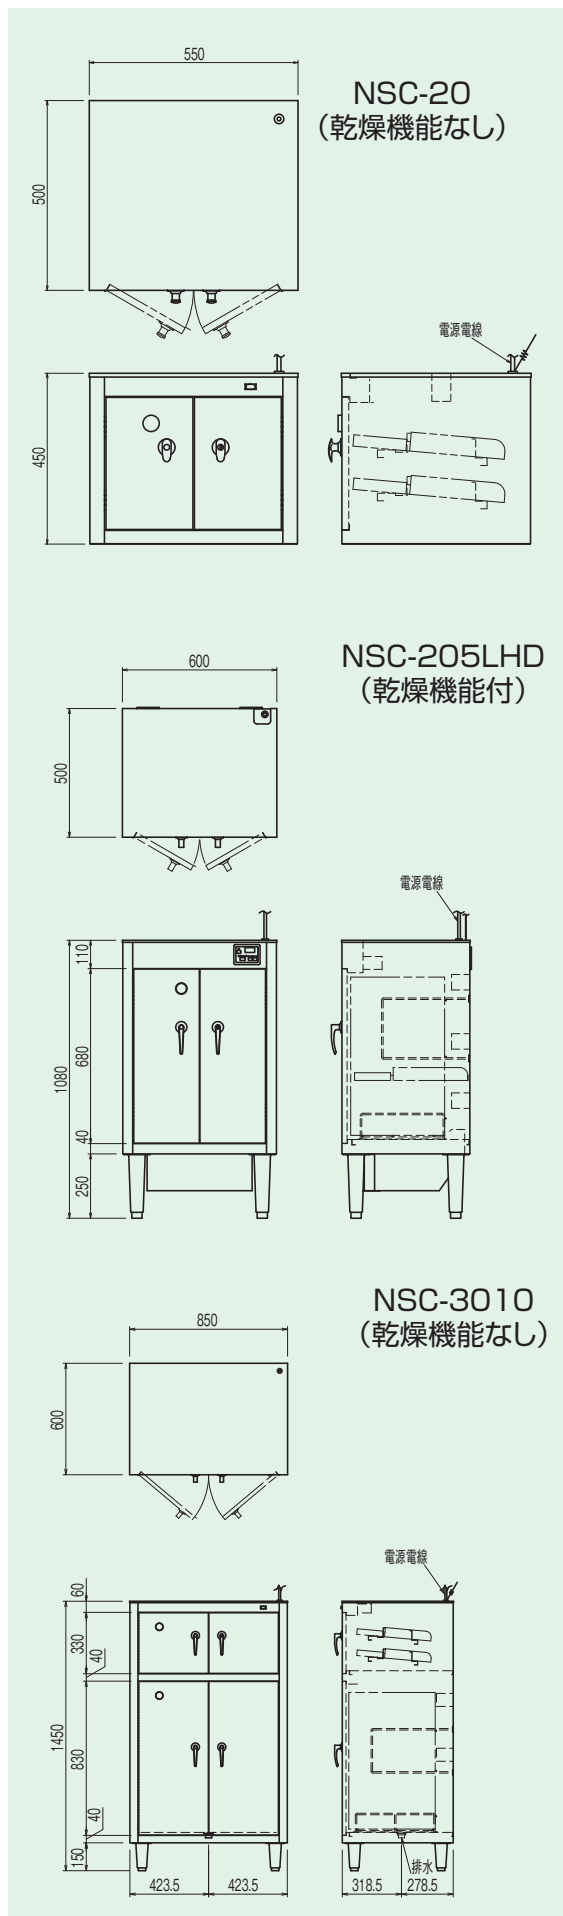

NSC-20
(乾燥機能なし)

NSC-205LHD
(乾燥機能付)

NSC-3010
(乾燥機能なし)

NSC-3010HD
(乾燥機能付)

〈乾燥機能なし〉

仕様(本体:SUS304)

モデル	外形寸法(mm)			殺菌灯	定格消費電力 100V	電源電線 2m・プラグ付 (アース線別付)	一次側最大 電流値(A)	収納能力		その他	排水 (A)	本体質量 (kg)
	間口 (W)	奥行 (D)	高さ (H)					包丁(最短・最長寸法)(mm)	まな板(最短・最長寸法)(mm)			
NSC-5	275	200	630	6W×1	9W	2P・12A ①	0.1	5本 最短(刃長:-) 最長(柄:150/刃長:350)	まな板(最短・最長寸法)(mm)			6
NSC-10	500			10W×1	13W			10本 最短(刃長:-) 最長(柄:150/刃長:350)				10
NSC-10G		750	15W×2					38W				15本 最短(刃長:-) 最長(柄:150/刃長:350)
NSC-15	550			500	450							20本 最短(刃長:-) 最長(柄:150/刃長:320)
NSC-15G		500	350					820				8本 最短(刃長:-) 最長(柄:180/刃長:490)
NSC-20	700			500	520		12本 最短(刃長:215) 最長(柄:160/刃長:305)		3枚 最短(405×190×40) 最長(615×340×40)			18
NSC-20G		550	600				1450	20本 最短(刃長:190) 最長(柄:190/刃長:375)	5枚 最短(380×465×52) 最長(735×465×52)			32
NSC-84	600			500	1030			10W×3	39W			
NSC-84G		850	1450				15W×3	57W	15本 最短(刃長:190) 最長(柄:190/刃長:375)			10枚 最短(605×465×52) 最長(950×465×52)
NSC-123	600			1650	15W×3				57W			15本 最短(刃長:175) 最長(柄:165/刃長:385)
NSC-123G		600	600				1650	15W×3				57W
NSC-205	850			1450	15W×3				57W			
NSC-205G		850	1450				15W×3	57W				0.6
NSC-205L	600			1650	15W×3				57W			
NSC-205LG		600	1650				15W×3	57W				0.6
NSC-1510	850			1450	15W×3				57W			
NSC-1510G		850	1450				15W×3	57W				0.6
NSC-1581	850			1450	15W×3				57W			
NSC-1581G		850	1450				15W×3	57W				0.6
NSC-15516	850			1450	15W×3				57W			
NSC-15516G		850	1450			15W×3	57W	0.6				
NSC-2051	850			1450	15W×3				57W	0.6		
NSC-2051G		850	1450			15W×3	57W	0.6				
NSC-308L	850			1450	15W×3				57W	0.6		
NSC-308LG		850	1450			15W×3	57W	0.6				
NSC-3010	850			1450	15W×3				57W	0.6		
NSC-3010G		850	1450			15W×3	57W	0.6				
NSC-1P	850			1450	15W×3				57W	0.6		
NSC-1PG		850	1450			15W×3	57W	0.6				
NSC-4S	850			1450	15W×3				57W	0.6		
NSC-4SG		850	1450			15W×3	57W	0.6				

○G:ガラス入り扉、H:乾燥機能付、D:デジタル基板、L:包丁受具縦向き、P:パンチング板、S:棚板