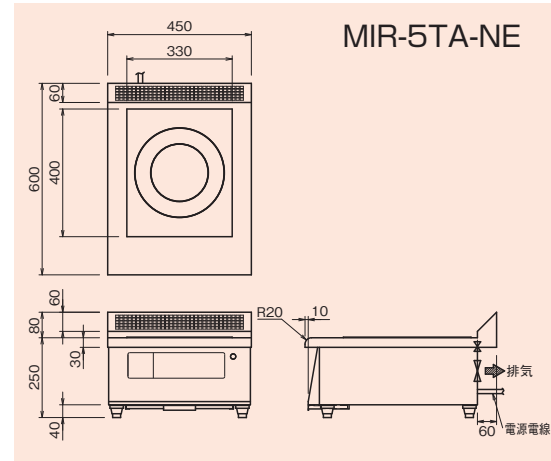

MIR-5TA-NE

仕様

モデル	タイプ	外形寸法(mm)			電源容量 3φ200V	定格消費電力	電源電線 2m 引掛プラグ付	一次側最大 電流値(A)	漏電ブレーカー容量 加熱ユニット		本体質量 (kg)			
		間口 (W)	奥行 (D)	高さ (H)					5.0kW用	合計の場合				
MIR-5TA-NE	卓上型(1連)	450	600	250	6.0kVA×1	5.0kW×1	接地 3P-20A ⊕×1	15.2×1	3極:30A×1	3極:50A	25			
MIR-5TB-NE			750								28			
MIR-5TAD-NE		600	600								31			
MIR-5TBD-NE			750								31			
MIR-1055TA-NE	卓上型(2連)	900	600		450	6.0kVA×2	5.0kW×2	接地 3P-20A ⊕×2	15.2×2	3極:30A×2	3極:50A	44		
MIR-1055TB-NE			750									48		
MIR-1555TA-NE	卓上型(3連)	1200	600			6.0kVA×3	5.0kW×3	接地 3P-20A ⊕×3	15.2×3	3極:30A×3	3極:75A	3極:75A	60	
MIR-1555TB-NE			750										64	
MIR-2555TA-NE			1500	600									65	
MIR-2555TB-NE	750	69												
MIR-5LA-NE	ローレンジ型(1連)	450	600	800		6.0kVA×1	5.0kW×1	接地 3P-20A ⊕×1	15.2×1	3極:30A×1	3極:50A	27		
MIR-5LB-NE			750									30		
MIR-5LAD-NE		600	600									33		
MIR-5LBD-NE			750									33		
MIR-1055LA-NE	ローレンジ型(2連)	900	600			450	6.0kVA×2	5.0kW×2	接地 3P-20A ⊕×2	15.2×2	3極:30A×2	3極:50A	46	
MIR-1055LB-NE			750										50	
MIR-1555LA-NE	ローレンジ型(3連)	1200	600				6.0kVA×3	5.0kW×3	接地 3P-20A ⊕×3	15.2×3	3極:30A×3	3極:75A	3極:75A	62
MIR-1555LB-NE			750											66
MIR-2555LA-NE			1500	600										67
MIR-2555LB-NE	750	71												
MIR-5SA-NE	スタンド型(1連)	450	600	800	6.0kVA×1		5.0kW×1	接地 3P-20A ⊕×1	15.2×1	3極:30A×1	3極:50A	32		
MIR-5SB-NE			750									35		
MIR-5SAD-NE		600	600									38		
MIR-5SBD-NE			750									38		
MIR-1055SA-NE	スタンド型(2連)	900	600		450		6.0kVA×2	5.0kW×2	接地 3P-20A ⊕×2	15.2×2	3極:30A×2	3極:50A	55	
MIR-1055SB-NE			750										59	
MIR-1555SA-NE	スタンド型(3連)	1200	600				6.0kVA×3	5.0kW×3	接地 3P-20A ⊕×3	15.2×3	3極:30A×3	3極:75A	3極:75A	71
MIR-1555SB-NE			750											75
MIR-2555SA-NE			1500	600										76
MIR-2555SB-NE	750	80												

●オプション/セラミックプレート保護シート

※漏電ブレーカーは、高調波誤動作対策品の30mA感度のものをご使用下さい。 ※コンセントは加熱ユニット毎にご用意下さい。

※鉄、鉄ホーロー、18クロムステンレス、鋳物等の磁性体の鍋をご使用下さい。

※鍋底の直径は約180～330mmまで対応。

モデル名は下記の意味を表します。