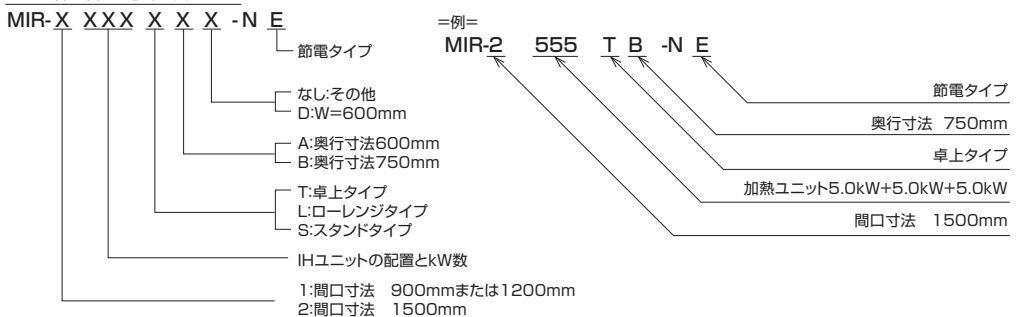

※モデル名にあるEは節電タイプを表します。