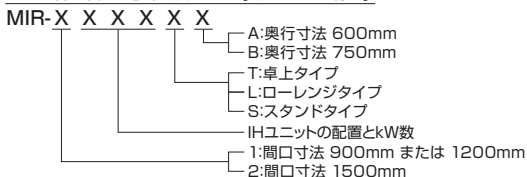

●オプション/温調センサー[※]、セラミックプレート保護シート ※注)MIR-10L・10LRCを除きます。

○MIR-5BLRC・7LRC・10LRCはセラミックプレート強化処理仕様です。

※漏電ブレーカーは、高調波誤動作対策品の30mA感度のものをご使用下さい。※コンセントは加熱ユニット毎にご用意下さい。

※鉄、鉄ホーロー、18クロムステンレス、鋳物の磁性体の鍋をご使用下さい。※鍋底の直径はMIR-5BL・7L・10L・5BLRC・7LRC・10LRCが約300~450mmまで、それ以外が約180~330mmまで対応。

モデル名は下記の意味を表します。【1連タイプを除く】